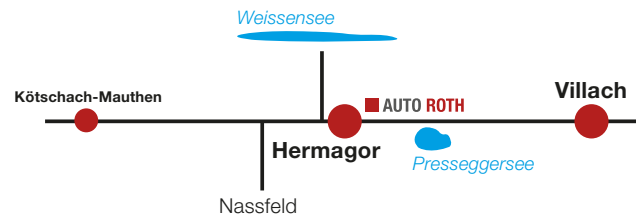

AUTO ROTH

9620 Hermagor, Obervellach 50
Tel. +43 4282 2151
office@autoroth.at

Bosch Car Service
... alles, gut, günstig

PREISE 2014
LEIHWAGEN
**EINFACH
GÜNSTIG
FLEXIBEL**

www.autoroth.at

www.autoroth.at

derkrammer.at

rent a car
ab 25,-/Tag

**EINFACH
GÜNSTIG
FLEXIBEL**

**PREISE
LEIHWAGEN**

RENT A CAR